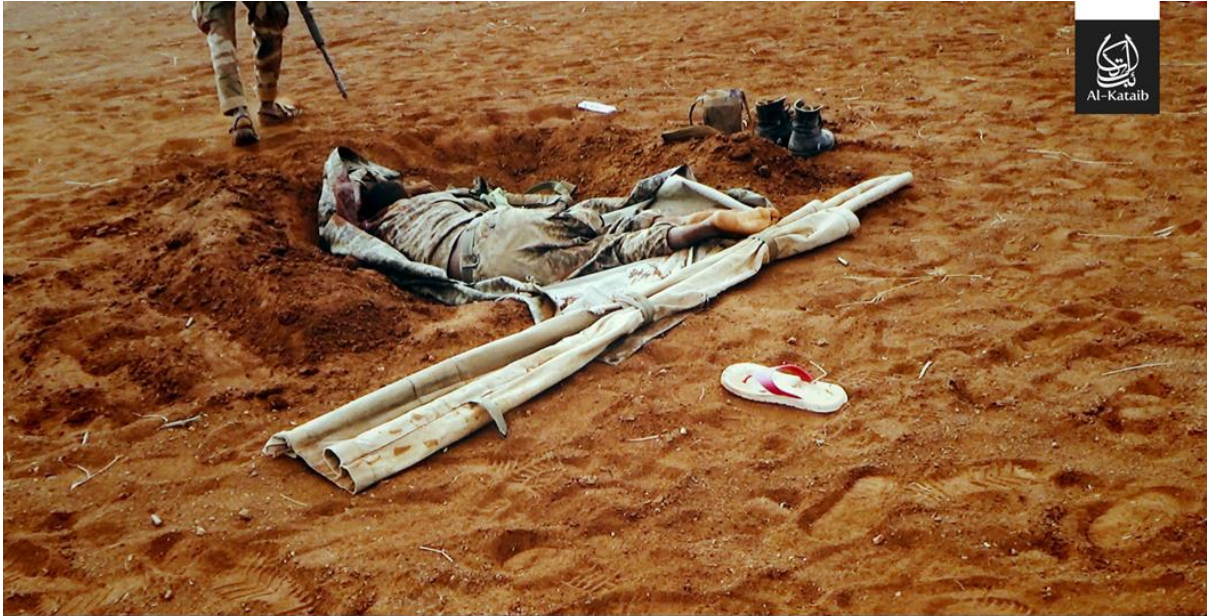

نصب كمين لرتل صليبي أثيوبي «أتمس» | «ريطوري» - ولاية «بكول» الإسلامية | 02 - ربيع الأول - 1445هـ

AMBUSH AGAINST ETHIOPIAN ATMIS CRUSADERS | RABDHUURE - THE ISLAMIC WILAAAYAH OF BAKOOL | 17 - SEPTEMBER - 2023